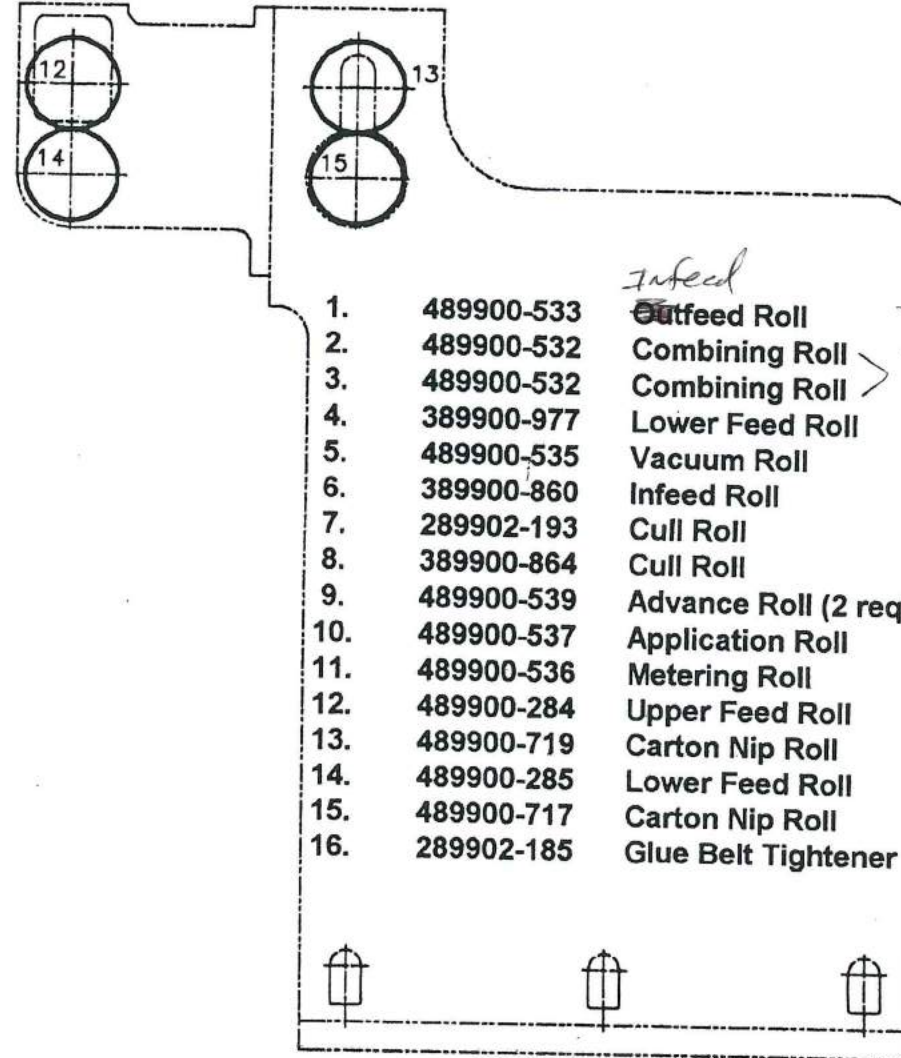

# Model 7780

- |     |            |                               |
|-----|------------|-------------------------------|
| 1.  | 489900-533 | <i>Infeed</i><br>Outfeed Roll |
| 2.  | 489900-532 | Combining Roll                |
| 3.  | 489900-532 | Combining Roll                |
| 4.  | 389900-977 | Lower Feed Roll               |
| 5.  | 489900-535 | Vacuum Roll                   |
| 6.  | 389900-860 | Infeed Roll                   |
| 7.  | 289902-193 | Cull Roll                     |
| 8.  | 389900-864 | Cull Roll                     |
| 9.  | 489900-539 | Advance Roll (2 req'd)        |
| 10. | 489900-537 | Application Roll              |
| 11. | 489900-536 | Metering Roll                 |
| 12. | 489900-284 | Upper Feed Roll               |
| 13. | 489900-719 | Carton Nip Roll               |
| 14. | 489900-285 | Lower Feed Roll               |
| 15. | 489900-717 | Carton Nip Roll               |
| 16. | 289902-185 | Glue Belt Tightener           |